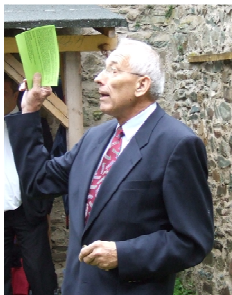

Bilder aus 20 Jahren Burgsteinsingen

Höhepunkte des Vereinslebens sind das alljährliche Burgsteinsingen sowie die Sängerbundesfeste, die im Vier-Jahres-Rhythmus stattfinden.

Unsere Sängerbundesfeste

- 1995 Festhalle Plauen
- 1999 Veranstaltungshalle des Möbelhauses „Biller“ Plauen
- 2003 Parktheater Plauen
- 2007 Markthalle der Agrargenossenschaft „Weidagrund“ eG in Unterreichenau
- 2012 Festspielscheune in Stelzen
- 2015 Markthalle der Agrargenossenschaft „Weidagrund“ eG in Unterreichenau